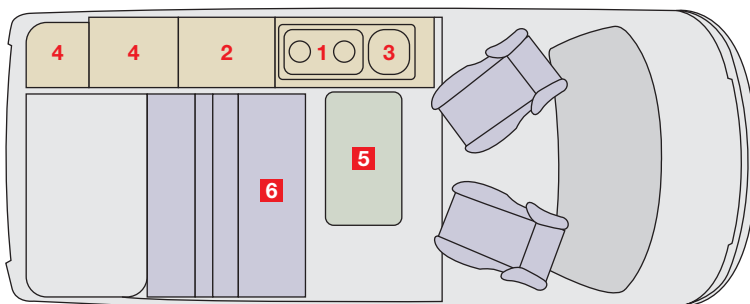

• MADRID • BARCELONA • MÁLAGA •

GRUPPE A

2 Doppelbetten

GRUPPE A

2 Doppelbetten

- 1 Kochherd
- 2 Kühlschrank
- 3 Spülbecken
- 4 Schränke
- 5 Tisch
- 6 Sofa

Technische Daten

Motor

Hubraum (ccm)	1.997
Leistung (kw/KM)	88/120

Maße

Länge außen (mm.)	5.135
Breite außen (mm.)	1.895
Höhe / mit geöffnetem Dach (mm.)	1.990 / 2.540
Leergewicht (Kg.)	2.331
Frischwassertank Inh. (L)	27

Beispiel eines Standardwohrowagens mit 4 Plätzen. Das innere/äußere Design kann