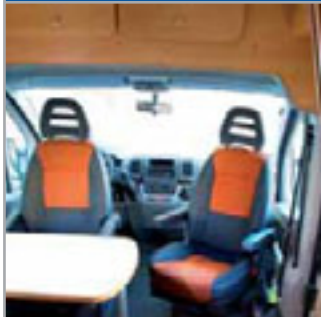

GRUPPE B

1 Doppelbetten

B

GRUPPE B

1 Doppelbetten

1 WC, Dusche und Waschbecken

2 Kochherd

3 Kühlschrank

Länge außen (mm)

5.998

Breite außen (mm)

2.050

Höhe (mm)

2.622

Leergewicht (kg)

2.760