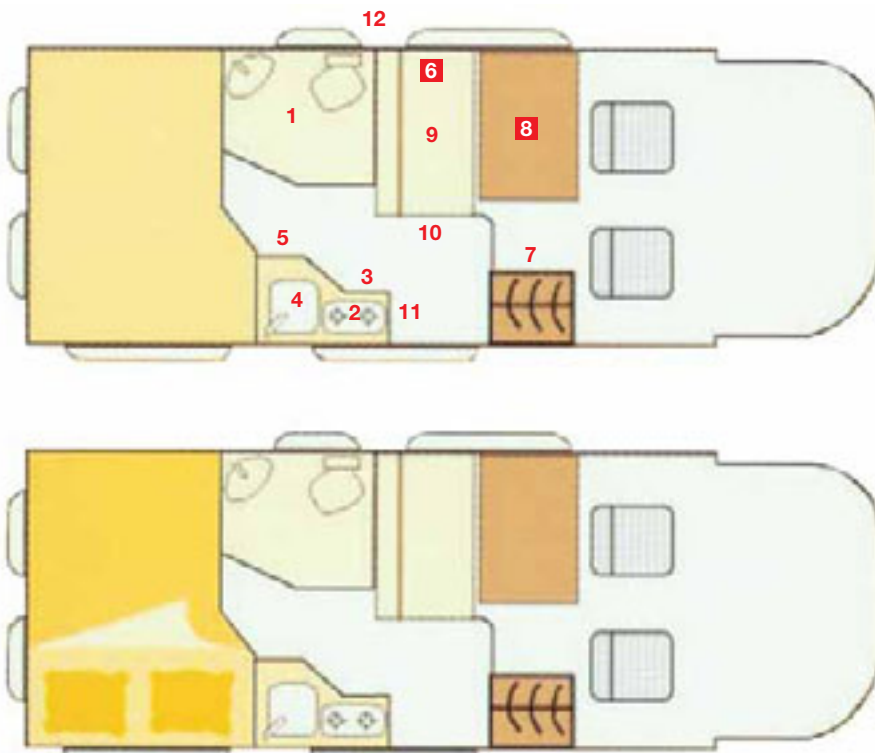

GRUPPE B

1 Doppelbetten

B

GRUPPE B

1 Doppelbetten

1 WC, Dusche und Waschbecken

2 Kochherd

3 Kühlschrank

4 Spülbecken

5 Vorratsschrank

6 Hochschranke

7 Schränke

8 Tisch

9 Sofa

10 Stauraum unter dem Sofa

11 Heizung

Länge außen (mm)

5.998

Breite außen (mm)

2.050

Höhe (mm)

2.622

Leergewicht (kg)

2.760

Frischwassertank Inh (L)

125

Beispiel eines Standardwohrowagens mit 2 Plätzen. Das innere/äußere Design kann .