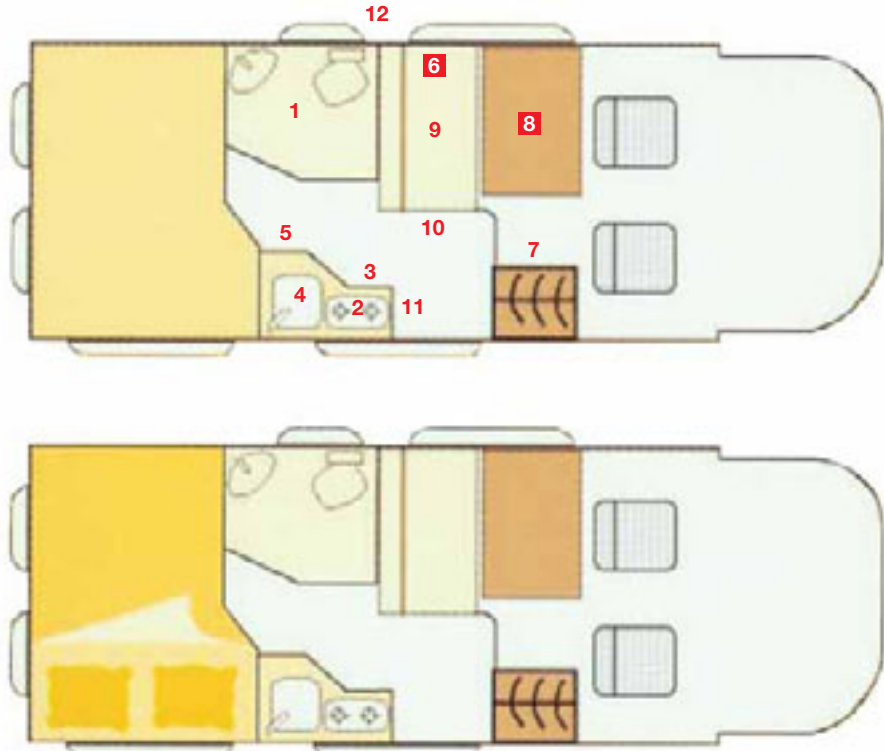

GRUPPE B

1 Doppelbetten

B

GRUPPE B

1 Doppelbetten

1 WC, Dusche und Waschbecken

2 Kochherd

3 Kühlschrank

4 Spülbecken

5 Vorratsschrank

6 Hochschranke

7 Schränke

8 Tisch

9 Sofa

10 Stauraum unter dem Sofa

11 Heizung

12 Boiler

Technische Daten

Motor

Hubraum	2.287
Leistung (kw/KM)	88/120

Maße

Länge außen (mm)	5.998
Breite außen (mm)	2.050
Höhe (mm)	2.622
Leergewicht (kg)	2.760
Frischwassertank Inh (L)	125

Beispiel eines Standardwohrowagens mit 2 Plätzen. Das innere/äußere Design kann .