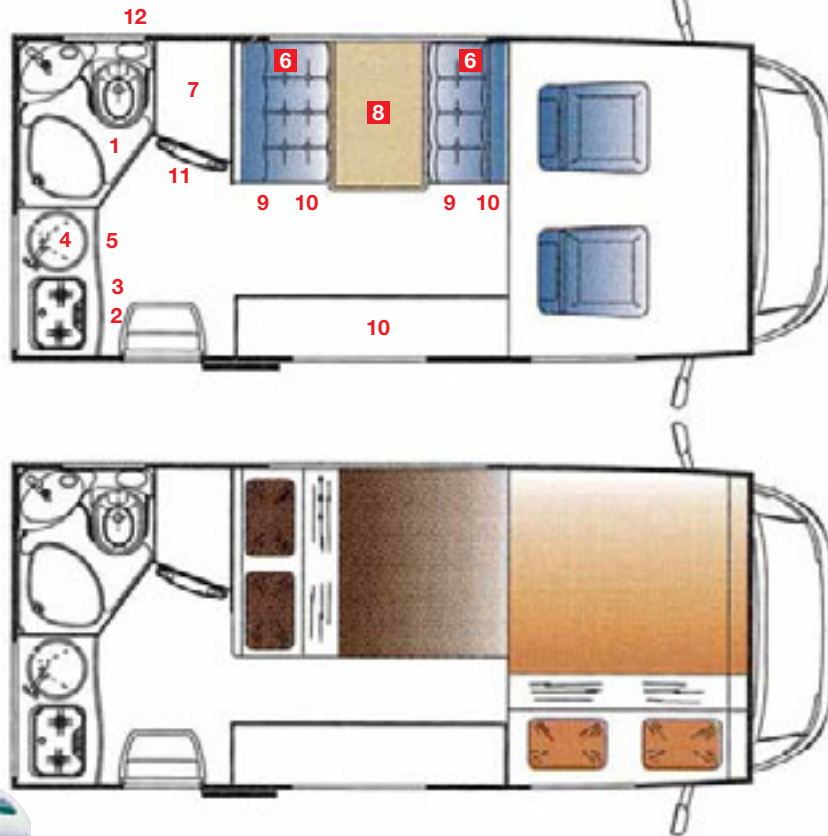

GRUPPE C

2 Doppelbetten

C

GRUPPE C

2 Doppelbetten

1 WC, Dusche und
Waschbecken

2 Kochherd

3 Kühlschrank

4 Spülbecken

5 Vorratsschrank

6 Hochschränke

7 Schränke

8 Tisch

9 Sofa

10 Stauraum unter dem Sofa

11 Heizung

12 Boiler

Technische Daten

Motor

Hubraum (ccm)	2.286
Leistung (kw/CV)	81/110

Maße

Länge außen (mm)	5.540
Breite außen (mm)	2.220
Höhe (mm)	3.050
Leergewicht (kg)	2.296
Frischwassertank Inh (L)	125

Beispiel eines Standardwohrowagens mit 4 Plätzen. Das innere/äußere Design kann.