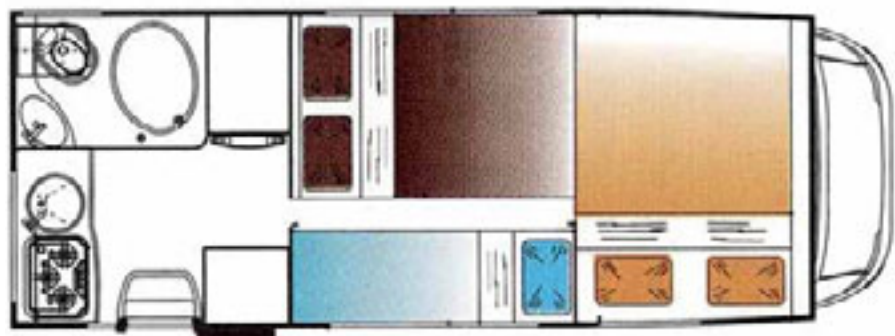

GRUPPE D

2 Doppelbetten • 1 Einzelbett

D

GRUPPE D

2 Doppelbetten • 1 Einzelbett

- 1 WC, Dusche und Waschbecken
- 2 Kochherd
- 3 Kühlschrank
- 4 Spülbecken
- 5 Vorratsschrank
- 6 Hochschränke
- 7 Schränke
- 8 Tisch
- 9 Sofa
- 10 Stauraum unter dem Sofa
- 11 Heizung
- 12 Boiler

Technische Daten

Motor

Hubraum (ccm)	2.286
Leistung (kw/CV)	81/110

Maße

Länge außen (mm)	5.990
Breite außen (mm)	2.220
Höhe (mm)	3.050
Leergewicht (kg)	2.550
Frischwassertank Inh (L)	125

Beispiel eines Standardwohrowagens mit 5 Plätzen. Das innere/äußere Design kann.