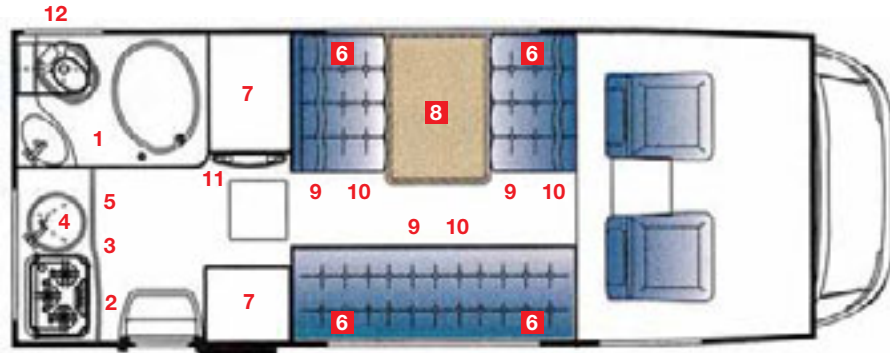

GRUPPE D

2 Doppelbetten • 1 Einzelbett

D

GRUPPE D

2 Doppelbetten • 1 Einzelbett

- 1 WC, Dusche und Waschbecken
- 2 Kochherd
- 3 Kühlschrank
- 4 Spülbecken
- 5 Vorratsschrank
- 6 Hochschränke
- 7 Schränke
- 8 Tisch
- 9 Sofa
- 10 Stauraum unter dem Sofa
- 11 Heizung
- 12 Boiler

Technische Daten

Motor

Hubraum (ccm)	2.286
Leistung (kw/CV)	81/110

Maße

Länge außen (mm)	5.990
Breite außen (mm)	2.220
Höhe (mm)	3.050
Leergewicht (kg)	2.550
Frischwassertank Inh (L)	125

Beispiel eines Standardwohrowagens mit 5 Plätzen. Das innere/äußere Design kann.