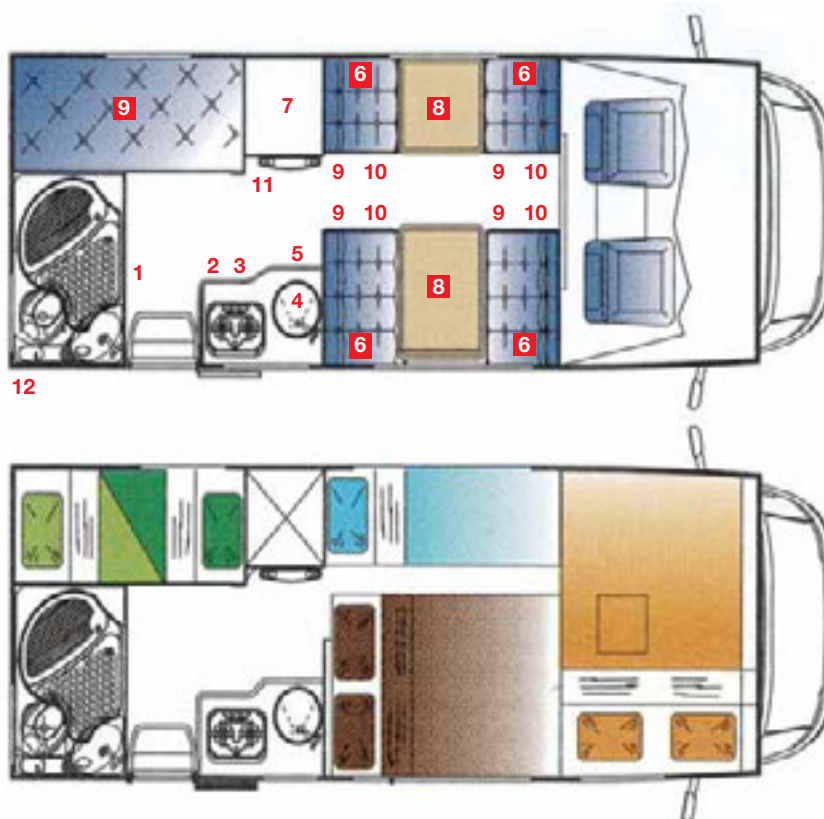

• MADRID • BARCELONA • MÁLAGA •

GRUPO G

2 Doppelbetten • 3 Einzelbett

GRUPPE G

2 Doppelbetten • 3 Einzelbett

- 1 WC, Dusche und Waschbecken
- 2 Kochherd
- 3 Kühlschrank
- 4 Spülbecken
- 5 Vorratsschrank
- 6 Hochschränke
- 7 Schränke
- 8 Tisch
- 9 Sofa
- 10 Stauraum unter dem Sofa
- 11 Heizung
- 12 Boiler

Technische Daten

Motor

Hubraum (ccm)	2.286
Leistung (kw/CV)	81/110

Maße

Länge außen (mm)	6.750
Breite außen (mm)	2.220
Höhe (mm)	3.040
Leergewicht (kg)	2.630
Frischwassertank Inh (L)	140

Beispiel eines Standardwohnwagens mit 7 Plätzen. Das innere/äußere Design kann.