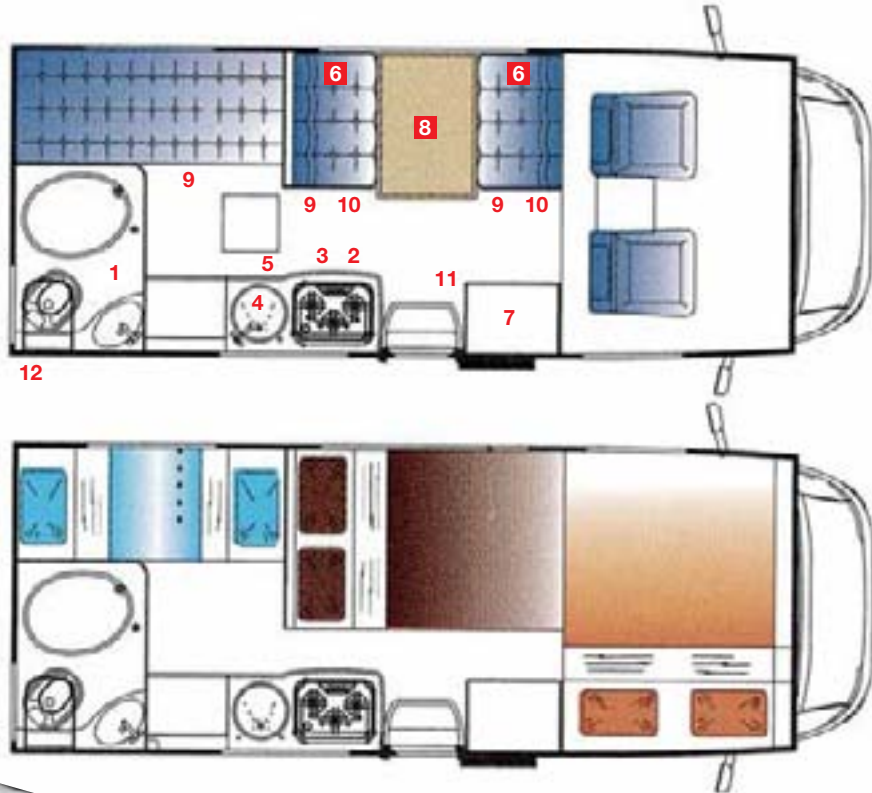

## GRUPO E

2 camas dobles • 2 camas individuales

E

### GRUPO E

2 camas dobles • 2 cama individuales

- 1 Servicio con ducha y lavabo
- 2 Cocina
- 3 Frigorífico
- 4 Fregadero
- 5 Despensa
- 6 Armarios altos
- 7 Armarios
- 8 Mesa
- 9 Sofá
- 10 Arcones
- 11 Calefacción
- 12 Boiler

#### Dimensiones

Longitud (mm)	6.486
Anchura (mm)	2.240
Altura (mm)	3.000
Peso (kg)	2.740
Depósito de agua potable (L)	100

Ejemplo de autocaravana estándar de 6 plazas. El interior/exterior podrá ser modificado sin previo aviso.