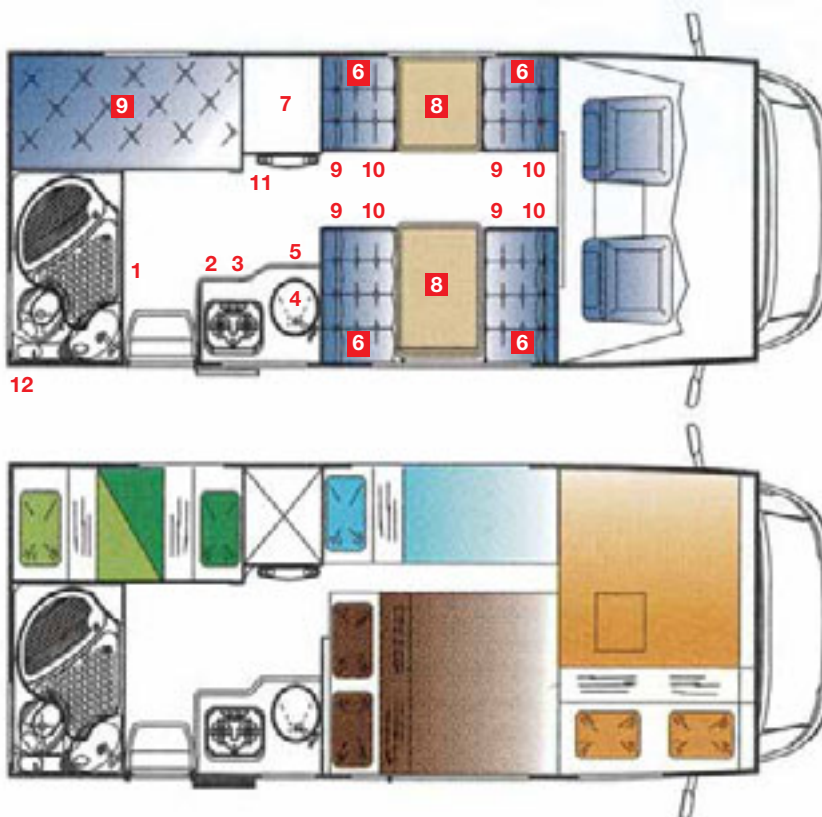

## GRUPO G

2 camas dobles • 3 camas individuales

### GRUPO G

2 camas dobles • 3 camas individuales

- 1 Servicio con ducha y lavabo
- 2 Cocina
- 3 Frigorífico
- 4 Fregadero
- 5 Despensa
- 6 Armarios altos
- 7 Armarios
- 8 Mesa
- 9 Sofá
- 10 Arcones
- 11 Calefacción
- 12 Boiler

#### Dimensiones

Longitud (mm.)	6.750
Anchura (mm.)	2.220
Altura (mm.)	3.040
Peso (kg.)	2.630
Depósito de agua potable (L)	140

Ejemplo de autocaravana estándar de 7 plazas. El interior/exterior podrá ser modificado sin previo aviso.