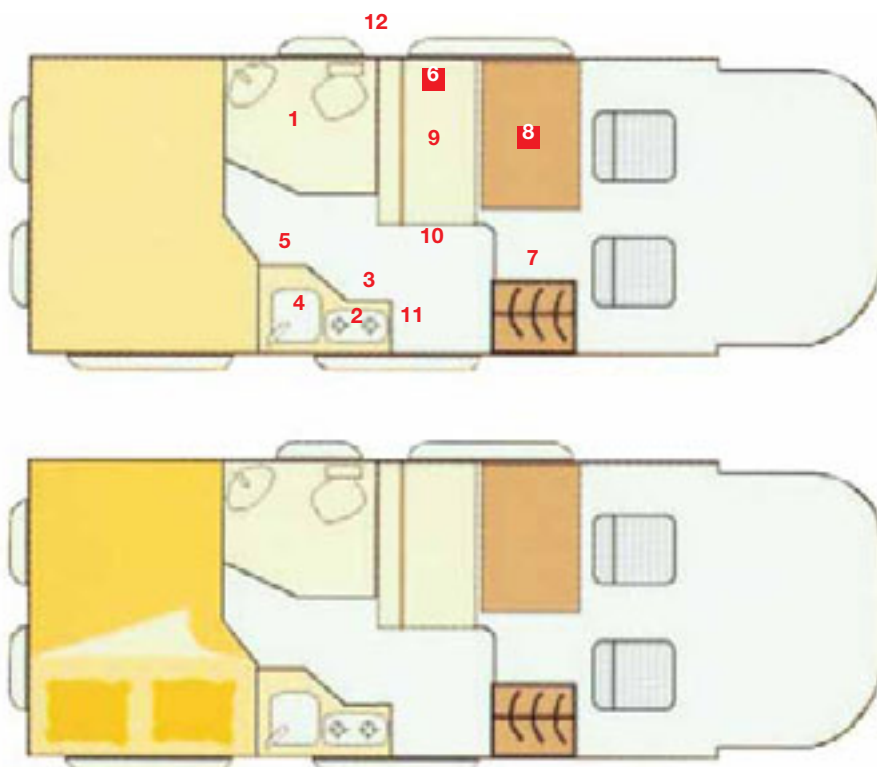

GRUPE B

1 lit double

B

GROUPE B

1 lit double

1 WC avec douche et lavabo

2 Cuisine

3 Réfrigérateur

4 Évier

5 Placard a provisions

6 Placards

7 Armoires

8 Table

9 Divan

10 Bahuts

11 Chauffage

12 Boiler

Caractéristiques techniques

Motorisation

Cilindrée (cc)	2.287
Puissance (kw/HP)	88/120

Dimensions

Longueur (mm.)	5.998
Largueur (mm.)	2.050
Hauteur (mm.)	2.622
Poids (kg.)	2.760
Réservoir d'eau potable (L)	125

Exemple d'autocaravane standard de 2 places. La ligne intérieure/extérieure pourra être modifiée sans avis préalable.