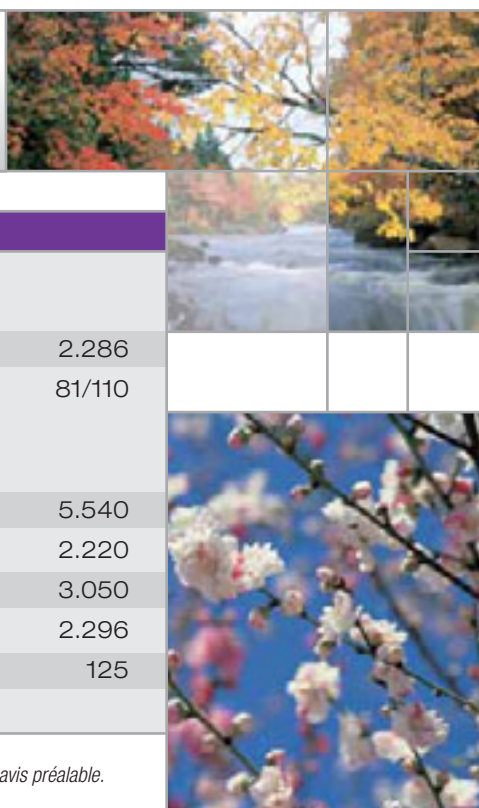

Caractéristiques techniques

Motorisation

Cilindrée (cc)	2.286
Puissance (kw/CV)	81/110

Dimensions

Longueur (mm)	5.540
Largueur (mm)	2.220
Hauteur (mm)	3.050
Poids (kg)	2.296
Réservoir d'eau potable (L)	125