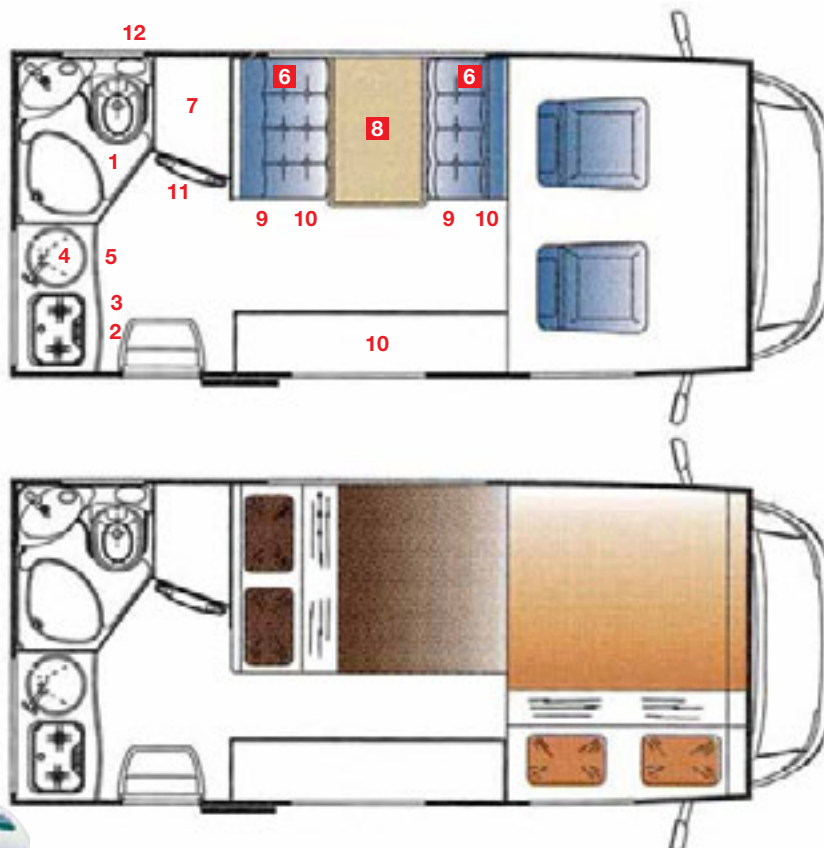

• MADRID • BARCELONA • MÁLAGA •

GROUPE C

2 lits doubles

C

GROUPE C

2 lits doubles

- 1 WC avec douche et lavabo
- 2 Cuisine
- 3 Réfrigérateur
- 4 Évier
- 5 Placard a provisions
- 6 Placards
- 7 Armoires
- 8 Table
- 9 Divan
- 10 Bahuts
- 11 Chauffage
- 12 Boiler

Caractéristiques techniques

Motorisation

Cilindrée (cc)	2.286
Puissance (kw/CV)	81/110

Dimensions

Longueur (mm)	5.540
Largueur (mm)	2.220
Hauteur (mm)	3.050
Poids (kg)	2.296
Réservoir d'eau potable (L)	125

Exemple d'autocaravane standard de 4 places. La ligne intérieure/extérieure pourra être modifiée sans avis préalable.