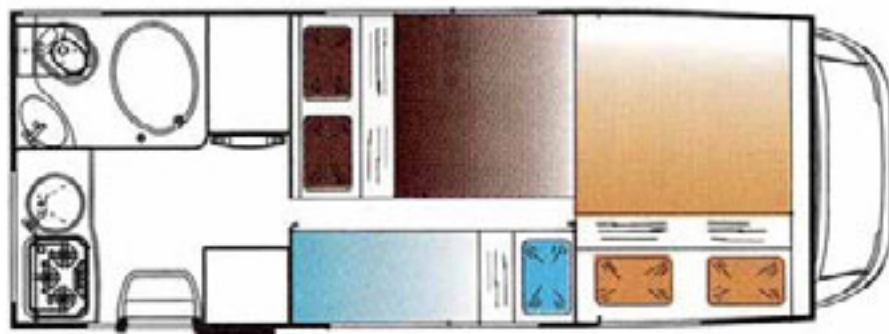

## GROUPE D

2 lits doubles • 1 lit individuel

1 WC avec douche et lavabo

2 Cuisine

3 Réfrigérateur

4 Évier

5 Placard a provisions

6 Placards

7 Armoires

8 Table

9 Divan

10 Bahuts

11 Chauffage

12 Boiler

### Dimensions

Longueur (mm)	5.990
Largueur (mm)	2.220
Hauteur (mm)	3.050
Poids (kg)	2.550
Réservoir d'eau potable (L)	125

Exemple d'autocaravane standard de 5 places. La ligne intérieure/extérieure pourra être modifiée sans avis préalable.