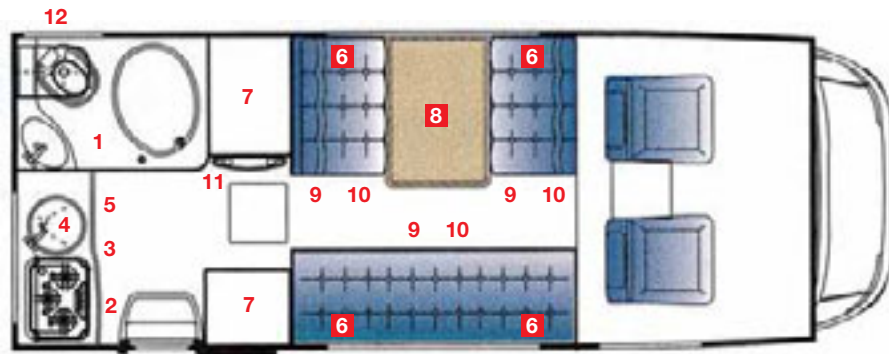

## GROUPE D

2 lits doubles • 1 lit individuel

1 WC avec douche et lavabo

2 Cuisine

3 Réfrigérateur

4 Évier

5 Placard a provisions

6 Placards

7 Armoires

8 Table

9 Divan

10 Bahuts

11 Chauffage

12 Boiler

### Dimensions

Longueur (mm)	5.990
Largueur (mm)	2.220
Hauteur (mm)	3.050
Poids (kg)	2.550
Réservoir d'eau potable (L)	125

Exemple d'autocaravane standard de 5 places. La ligne intérieure/extérieure pourra être modifiée sans avis préalable.