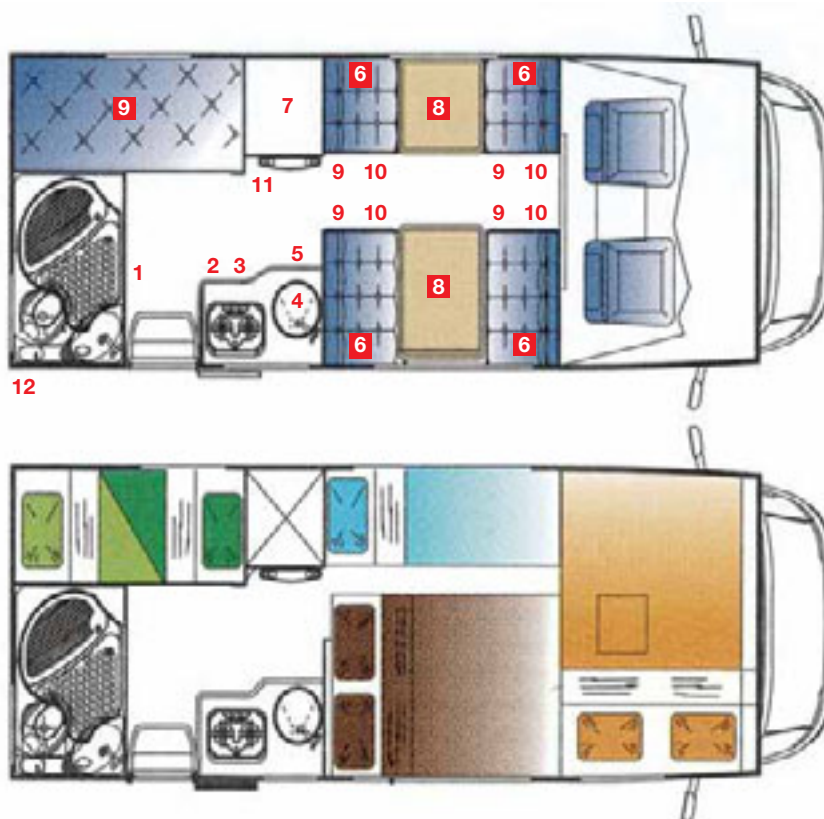

• MADRID • BARCELONA • MÁLAGA •

GROUPE G

2 lits doubles • 3 lits individuels

GROUPE G

2 lits doubles • 3 lits individuels

1 WC avec douche et lavabo

2 Cuisine

3 Réfrigérateur

4 Évier

5 Placard a provisions

6 Placards

7 Armoires

8 Table

9 Divan

10 Bahuts

11 Chauffage

12 Boiler

Caractéristiques techniques

Motorisation

Cilindrée (cc)	2.286
Puissance (kw/CV)	81/110

Dimensiones

Longueur (mm)	6.750
Largueur (mm)	2.220
Hauteur (mm)	3.040
Poids (kg)	2.630
Réservoir d'eau potable (L)	140

Exemple d'autocaravane standard de 7 places. La ligne intérieure/extérieure pourra être modifiée sans avis préalable.