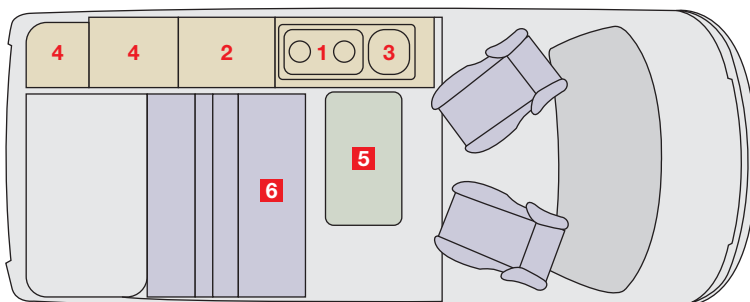

## GRUPPO A

2 Letti matrimoniali

## GRUPPO A

2 Letti matrimoniali

- 1 Cucina
- 2 Frigorifero
- 3 Lavandino
- 4 Armadio
- 5 Tavolo
- 6 Divano

#### Dimensioni

Lunghezza est. (mm)	5.135
Larghezza est. (mm)	1.895
Altezza (mm)	1.990 / 2.540
Peso (kg)	2.331
Serbatoio acqua potabile (Lt.)	27

Esempio di camper standard di 4 posti. Il disegno interno/esterno potrà essere modificato senza previo avviso.