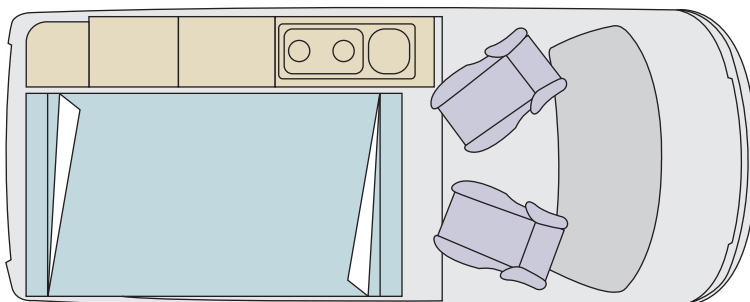

GRUPPO A

2 Letti matrimoniali

- 1 Cucina
- 2 Frigorifero
- 3 Lavandino
- 4 Armadio
- 5 Tavolo
- 6 Divano

Caratteristiche tecniche

Motorizzazione

Cilindrata (cc)	1.997
Potenza (kw/CV)	88/120

Dimensioni

Lunghezza est. (mm)	5.135
Larghezza est. (mm)	1.895
Altezza (mm)	1.990 / 2.540
Peso (kg)	2.331
Serbatoio acqua potabile (Lt.)	27

Esempio di camper standard di 4 posti. Il disegno interno/esterno potrà essere modificato senza previo avviso.