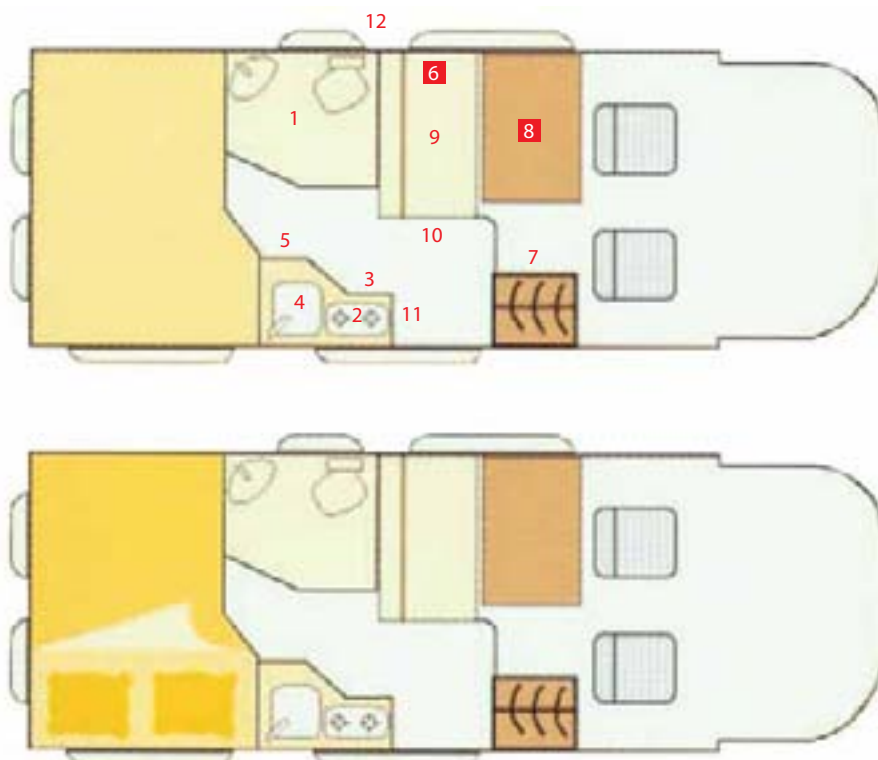

## GRUPPO B

1 letto matrimoniale

B

## GRUPPO B

1 letto matrimoniale

1 Toilette con doccia e lavabo

2 Cucina

3 Frigorifero

4 Lavandino

5 Dispensa

6 Armadio Alto

#### Dimensioni

Lunghezza est (mm.)	5.998
Larghezza est. (mm.)	2.050
Altezza (mm.)	2.622
Peso (kg.)	2.760
Serbatoio acqua potabile (L)	125

Esempio di camper standard di 2 posti. Il disegno interno/esterno potrà essere modificato senza previo avviso.