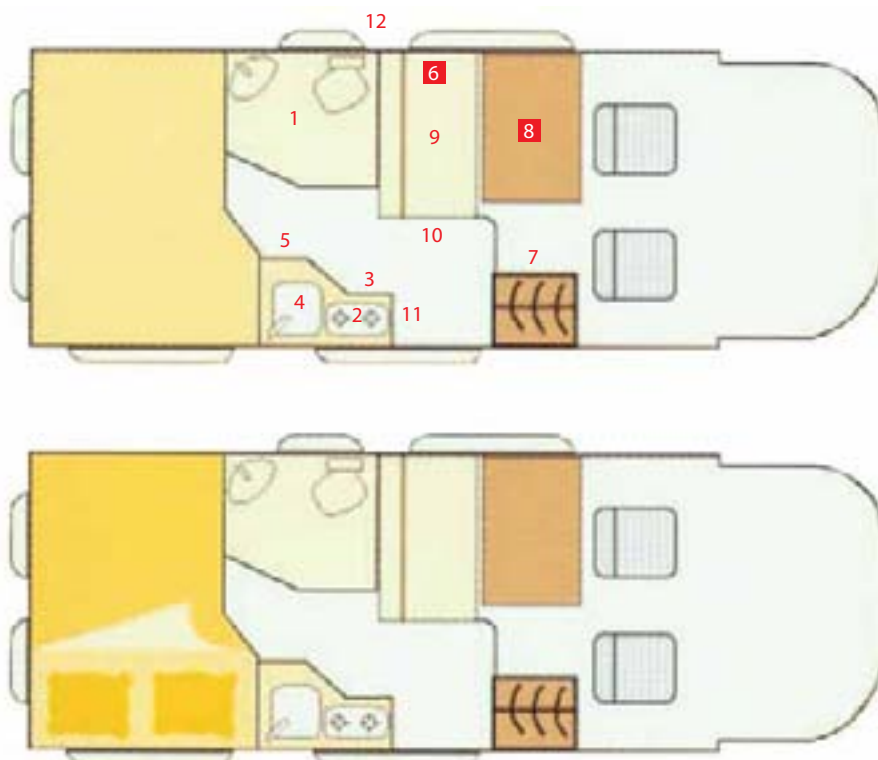

• MADRID • BARCELONA • MÁLAGA •

GRUPPO B

1 letto matrimoniale

B

GRUPPO B

1 letto matrimoniale

1 Toilette con doccia e lavabo

2 Cucina

3 Frigorifero

4 Lavandino

5 Dispensa

6 Armadio Alto

7 Armadio

8 Tavolo

9 Divano

10 Vano portaoggetti

11 Riscaldamento

12 Boiler

Caratteristiche Tecniche

Motorizzazione

Cilindrata (cc)	2.287
Potenza (kw/HP)	88 /120

Dimensioni

Lunghezza est (mm.)	5.998
Larghezza est. (mm.)	2.050
Altezza (mm.)	2.622
Peso (kg.)	2.760
Serbatoio acqua potabile (L)	125

Esempio di camper standard di 2 posti. Il disegno interno/esterno potrà essere modificato senza previo avviso.