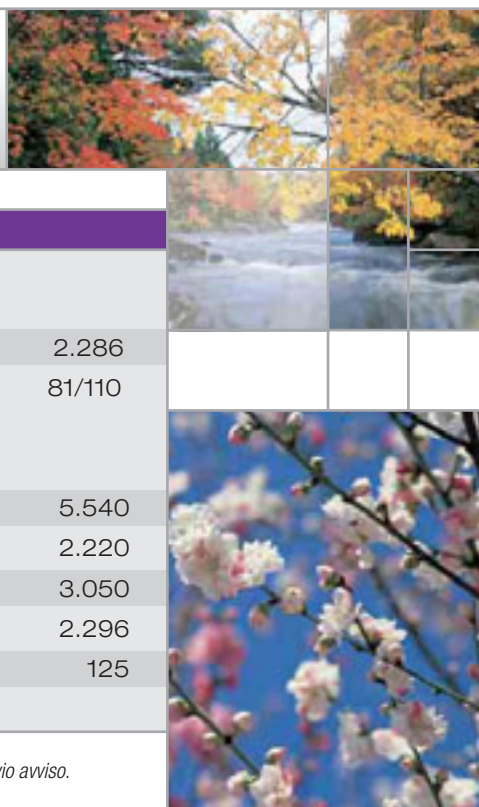

• MADRID • BARCELONA • MÁLAGA •

GRUPPO C

2 letti matrimoniali

C

GRUPPO C

2 letto matrimoniale

- 1 Toilette con doccia e lavabo
- 2 Cucina
- 3 Frigorifero
- 4 Lavandino
- 5 Dispensa
- 6 Armadi alti
- 7 Armadi
- 8 Tavola
- 9 Divano
- 10 Vano portaoggetti
- 11 Riscaldamento
- 12 Boiler