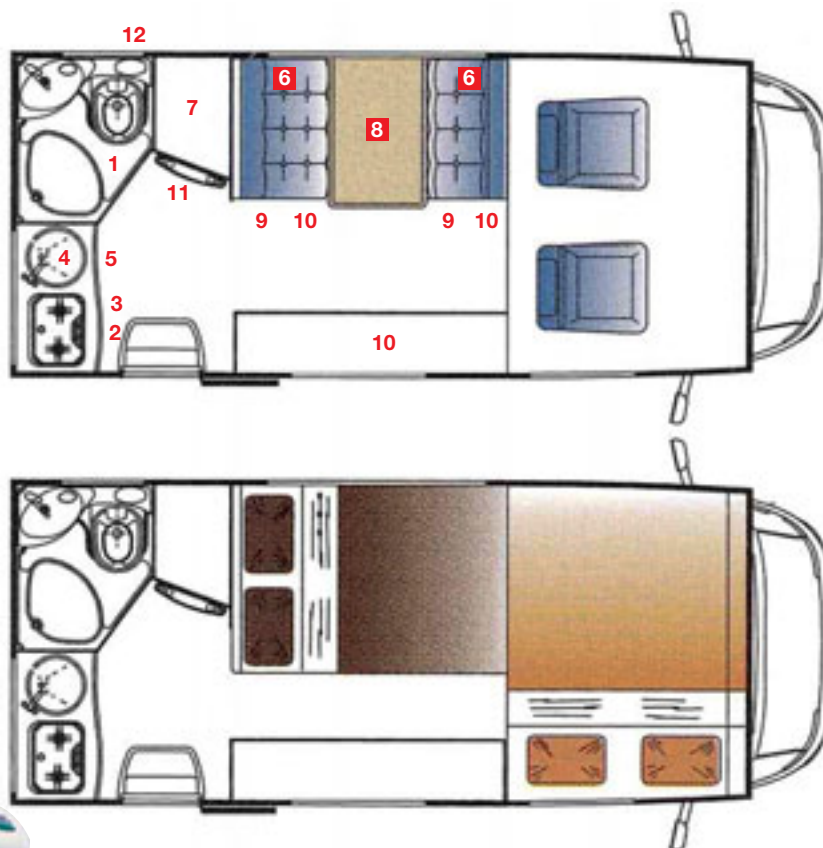

• MADRID • BARCELONA • MÁLAGA •

GRUPPO C

2 letti matrimoniali

C

GRUPPO C

2 letto matrimoniale

- 1 Toilette con doccia e lavabo
- 2 Cucina
- 3 Frigorifero
- 4 Lavandino
- 5 Dispensa
- 6 Armadi alti
- 7 Armadi
- 8 Tavola
- 9 Divano
- 10 Vano portaoggetti
- 11 Riscaldamento
- 12 Boiler

Caratteristiche tecniche

Motorizzazione

| | |
|-----------------|--------|
| Cilindrata (cc) | 2.286 |
| Potenza (kw/CV) | 81/110 |

Dimensioni

| | |
|--------------------------------|-------|
| Lunghezza est. (mm.) | 5.540 |
| Larghezza est. (mm.) | 2.220 |
| Altezza (mm.) | 3.050 |
| Peso (kg.) | 2.296 |
| Serbatoio acqua potabile (Lt.) | 125 |

Esempio di camper standard di 4 posti. Il disegno interno/esterno potrà essere modificato senza previo avviso.