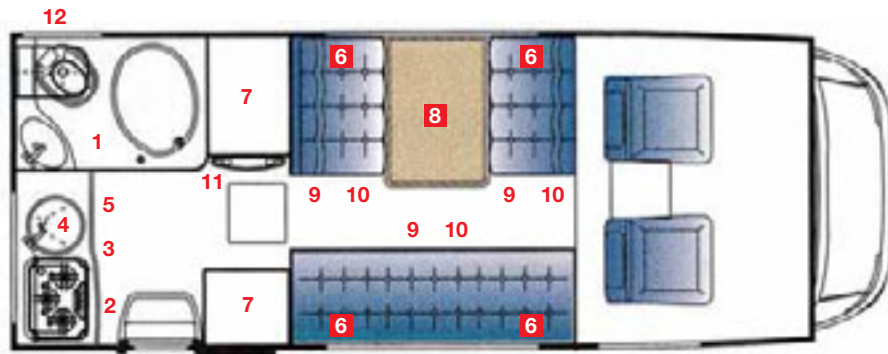

GRUPPO D

2 letti matrimoniali • 1 letto singolo

GRUPPO D

2 letti matrimoniali • 1 letto singolo

- 1 Toilette con doccia e lavabo
- 2 Cucina
- 3 Frigorifero
- 4 Lavandino
- 5 Dispensa
- 6 Armadio Alto
- 7 Armadio
- 8 Tavolo
- 9 Divano
- 10 Vano portaoggetti
- 11 Riscaldamento
- 12 Boiler

Caratteristiche Tecniche

Motorizzazione

Cilindrata (cc)	2.286
Potenza (kw/CV)	81/110

Dimensioni

Lunghezza est. (mm)	5.990
Larghezza est. (mm)	2.220
Altezza (mm)	3.050
Peso (kg)	2.550
Serbatoio acqua potabile (Lt.)	125

Esempio di camper standard di 5 posti. Il disegno interno/esterno potrà essere modificato senza previo avviso.