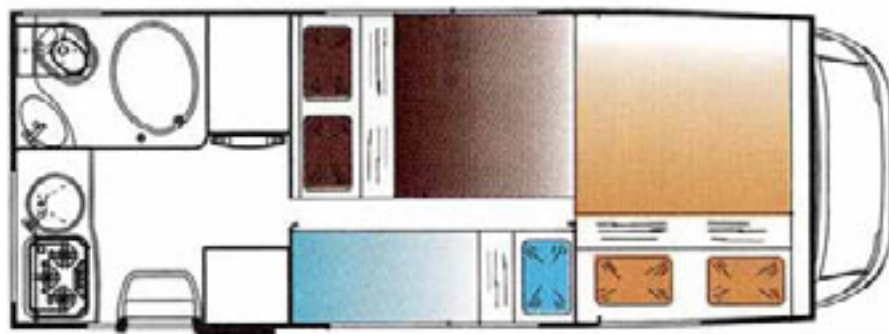

GRUPPO D

2 letti matrimoniali • 1 letto singolo

GRUPPO D

2 letti matrimoniali • 1 letto singolo

- 1 Toilette con doccia e lavabo
- 2 Cucina
- 3 Frigorifero
- 4 Lavandino
- 5 Dispensa
- 6 Armadio Alto
- 7 Armadio
- 8 Tavolo
- 9 Divano
- 10 Vano portaoggetti
- 11 Riscaldamento
- 12 Boiler

Caratteristiche Tecniche

Motorizzazione

Cilindrata (cc)	2.286
Potenza (kw/CV)	81/110

Dimensioni

Lunghezza est. (mm)	5.990
Larghezza est. (mm)	2.220
Altezza (mm)	3.050
Peso (kg)	2.550
Serbatoio acqua potabile (Lt.)	125

Esempio di camper standard di 5 posti. Il disegno interno/esterno potrà essere modificato senza previo avviso.