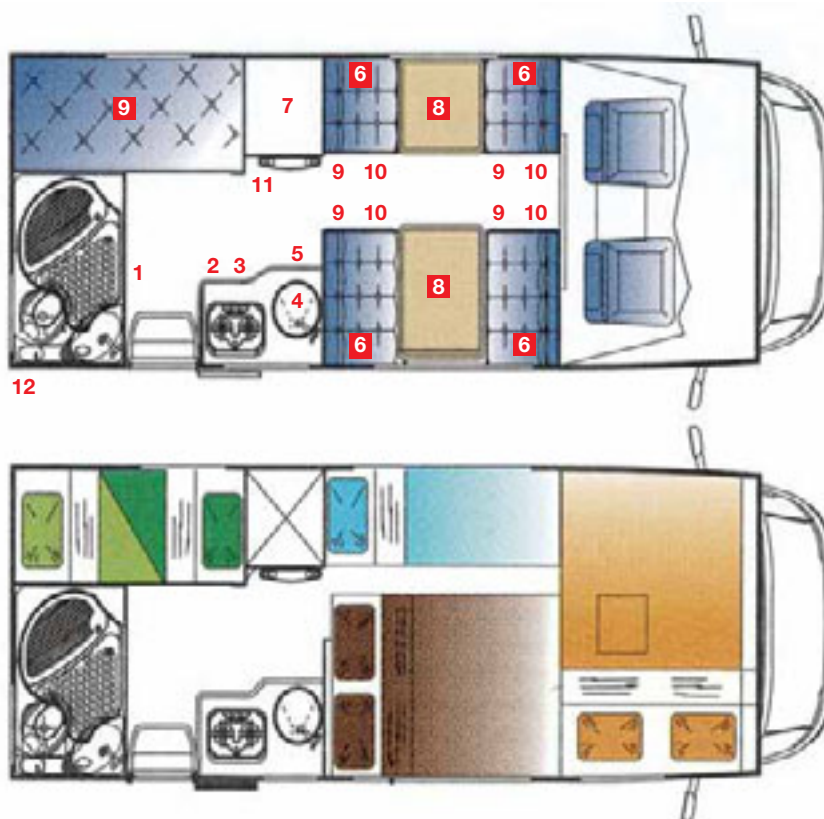

• MADRID • BARCELONA • MÁLAGA •

GRUPPO G

2 letti matrimoniali • 3 letti singoli

G

GRUPPO G

2 letti matrimoniali • 3 letti singoli

1 Toilette con doccia e lavabo

2 Cucina

3 Frigorifero

4 Lavandino

5 Dispensa

6 Armadio Alto

7 Armadio

8 Tavolo

9 Divano

10 Vano portaoggetti

11 Riscaldamento

12 Boiler

Caratteristiche Tecniche

Motorizzazione

Cilindrata (cc)	2.286
Potenza (kw/CV)	81/110

Dimensioni

Lunghezza est. (mm)	6.750
Larghezza est. (mm)	2.220
Altezza (mm)	3.040
Peso (kg)	2.630
Serbatoio acqua potabile (Lt.)	140

Esempio di camper standard di 7 posti. Il disegno interno/esterno potrà essere modificato senza previo avviso.