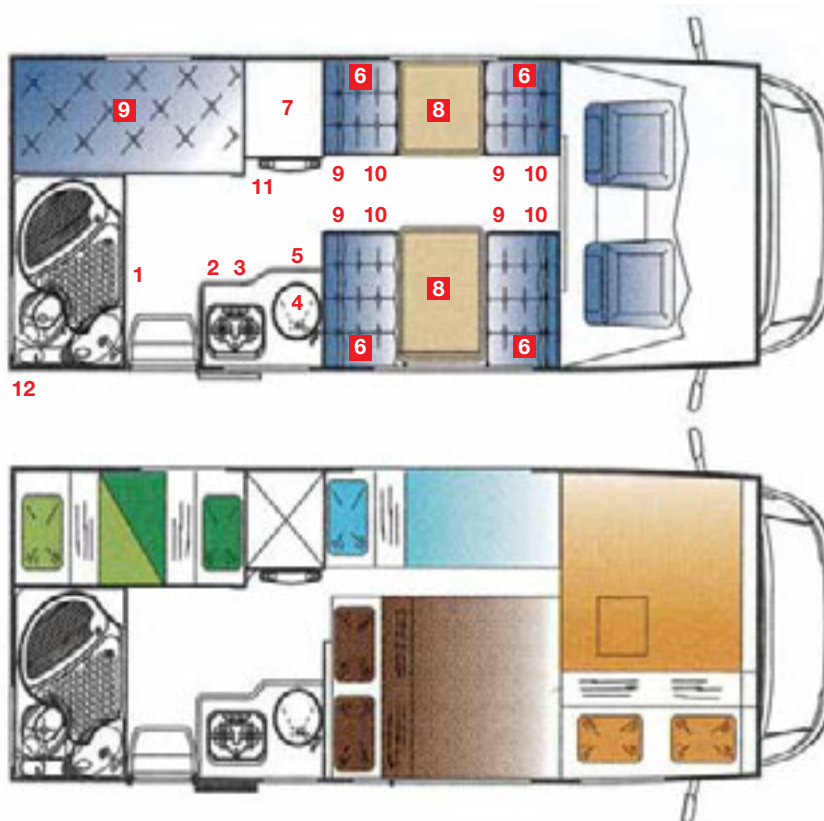

• MADRID • BARCELONA • MÁLAGA •

GRUPPO G

2 letti matrimoniali • 3 letti singoli

G

GRUPPO G

2 letti matrimoniali • 3 letti singoli

- 1 Toilette con doccia e lavabo
- 2 Cucina
- 3 Frigorifero
- 4 Lavandino
- 5 Dispensa
- 6 Armadio Alto
- 7 Armadio
- 8 Tavolo
- 9 Divano
- 10 Vano portaoggetti
- 11 Riscaldamento
- 12 Boiler

Caratteristiche Tecniche

Motorizzazione

Cilindrata (cc)	2.286
Potenza (kw/CV)	81/110

Dimensioni

Lunghezza est. (mm)	6.750
Larghezza est. (mm)	2.220
Altezza (mm)	3.040
Peso (kg)	2.630
Serbatoio acqua potabile (Lt.)	140

Esempio di camper standard di 7 posti. Il disegno interno/esterno potrà essere modificato senza previo avviso.