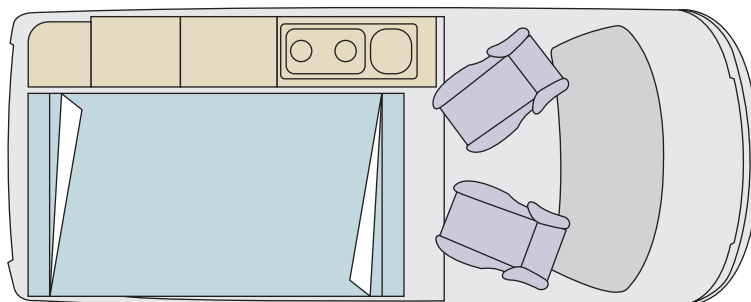

• MADRID • BARCELONA • MÁLAGA •

GRUPO A

2 Camas de casal

GRUPO A

2 Camas de casal

- 1 Cozinha
- 2 Geladeira
- 3 Pia
- 4 Armario
- 5 Mesa dobrável
- 6 Sofá

Características técnicas

Motorização

Cilindrada (cc)	1.997
Potência (kw/CV)	88/120

Dimensões

Comprimento (mm.)	5.135
Largura (mm.)	1.895
Altura / com o teto aberto (mm.)	1.990 / 2.540
Peso (Kg.)	2.331
Depósito de água potável (L)	27

Exemplo de motorhome standard de 4 lugares. O interior/exterior poderá ser modificado sem aviso prévio