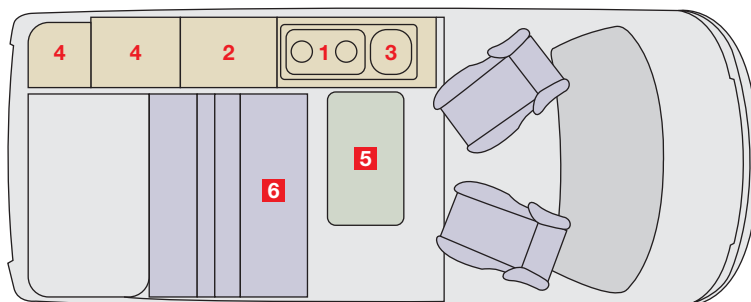

• MADRID • BARCELONA • MÁLAGA •

GRUPO A

2 Camas de casal

GRUPO A

2 Camas de casal

- 1 Cozinha
- 2 Geladeira
- 3 Pia
- 4 Armario
- 5 Mesa dobrável
- 6 Sofá

Características técnicas

Motorização

Cilindrada (cc)	1.997
Potência (kw/CV)	88/120

Dimensões

Comprimento (mm.)	5.135
Largura (mm.)	1.895
Altura / com o teto aberto (mm.)	1.990 / 2.540
Peso (Kg.)	2.331
Depósito de água potável (L)	27

Exemplo de motorhome standard de 4 lugares. O interior/exterior poderá ser modificado sem aviso prévio