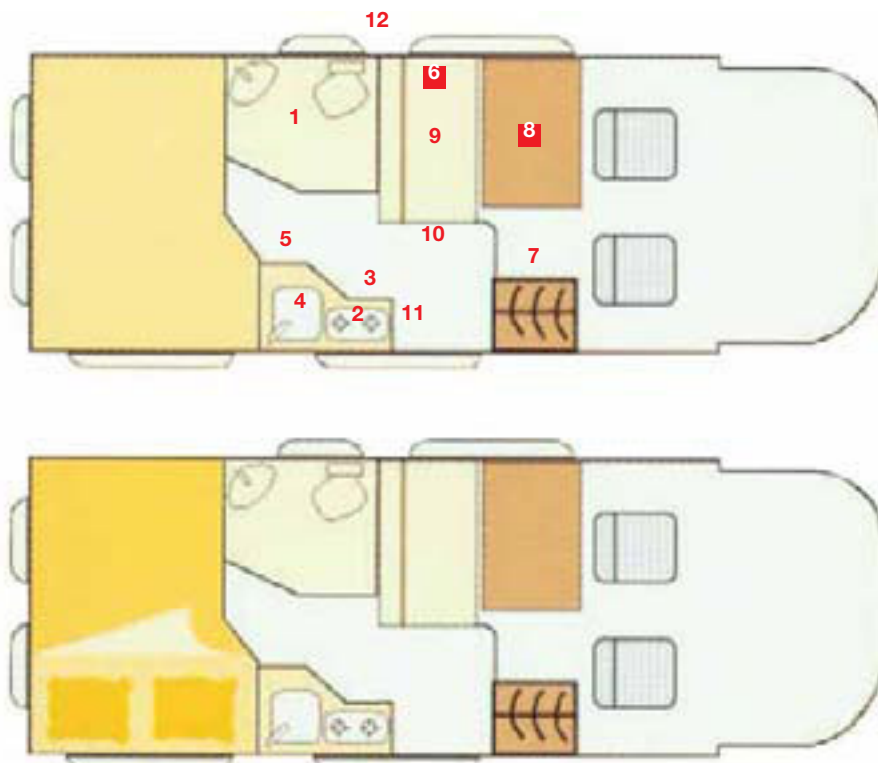

## GRUPO B

1 cama de casal

B

## GRUPO B

1 cama de casal

- 1 Wc com chuveiro e pia
- 2 Cozinha
- 3 Geladeira
- 4 Pia
- 5 Despensa
- 6 Armarios altos
- 7 Armarios
- 8 Mesa
- 9 Sofá
- 10 Baús
- 11 Aquecimento
- 12 Caldeira

#### Dimensões

Comprimento (mm)	5.998
Largura (mm)	2.050
Altura (mm)	2.622
Peso (kg.)	2.760
Depósito de água potável (L)	125

Exemplo de motorhome standard de 2 lugares. O interior/exterior poderá ser modificado sem aviso prévio