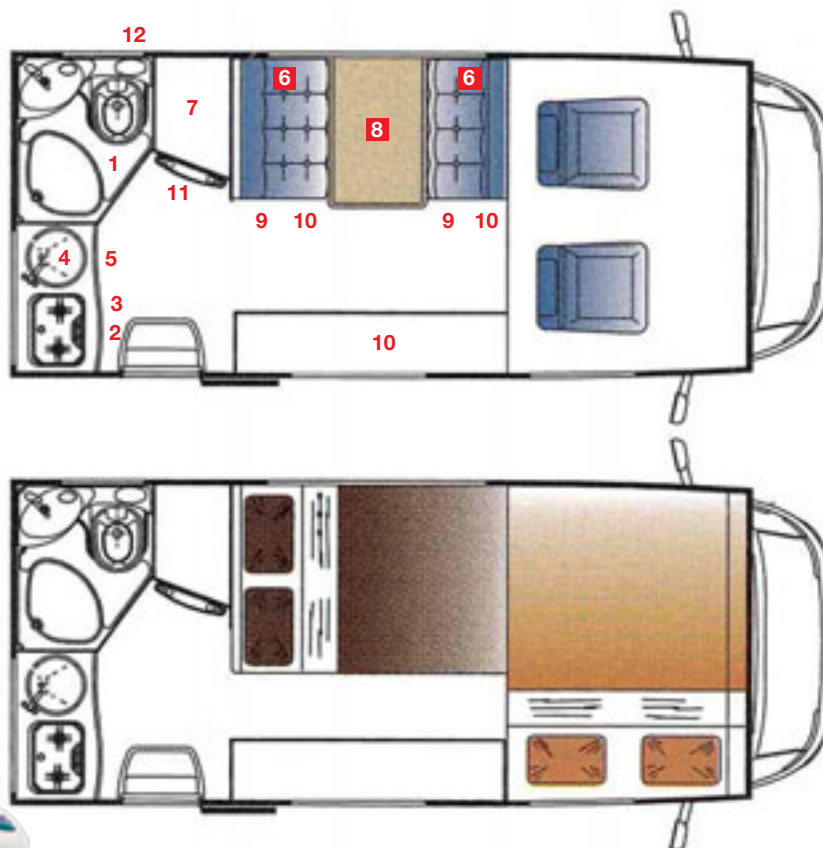

GRUPO C

2 Camas de casal

C

GRUPO C

2 camas de casal

- 1 Banheiro com chuveiro e pia
- 2 Cozinha
- 3 Geladeira
- 4 Pia
- 5 Despensa
- 6 Armários altos
- 7 Armários
- 8 Mesa
- 9 Sofá
- 10 Baús
- 11 Aquecimento
- 12 Boiler

Características técnicas

Motorização

| | |
|------------------|--------|
| Cilindrada (cc) | 2.296 |
| Potência (kw/CV) | 81/110 |

Dimensões

| | |
|------------------------------|-------|
| Comprimento (mm.) | 5.540 |
| Largura (mm.) | 2.220 |
| Altura (mm.) | 3.050 |
| Peso (kg.) | 2.296 |
| Depósito de água potável (L) | 125 |