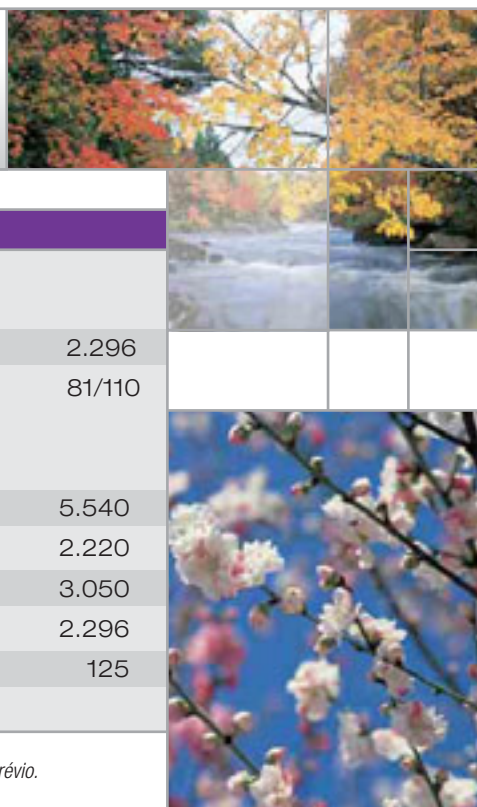

Características técnicas

Motorização

| | |
|------------------|--------|
| Cilindrada (cc) | 2.296 |
| Potência (kw/CV) | 81/110 |

Dimensões

| | |
|------------------------------|-------|
| Comprimento (mm.) | 5.540 |
| Largura (mm.) | 2.220 |
| Altura (mm.) | 3.050 |
| Peso (kg.) | 2.296 |
| Depósito de água potável (L) | 125 |