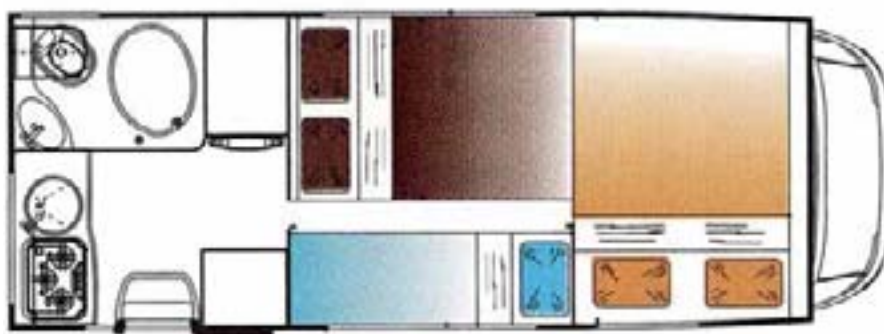

GRUPO D

2 camas de casal • 1 cama individual

D

GRUPO D

2 camas de casal • 1 cama individual

- 1 Wc com chuveiro e pia
- 2 Cozinha
- 3 Geladeira
- 4 Pia
- 5 Despensa
- 6 Armarios altos
- 7 Armarios
- 8 Mesa
- 9 Sofá
- 10 Baús
- 11 Aquecimento
- 12 Caldeira

Características técnicas

Motorización

Cilindrada (cc)	2.286
Potência (kw/CV)	81/110

Dimensiones

Comprimento (mm)	5.990
Largura (mm)	2.220
Altura (mm)	3.050
Peso (kg)	2.550
Depósito de água potável (L)	125