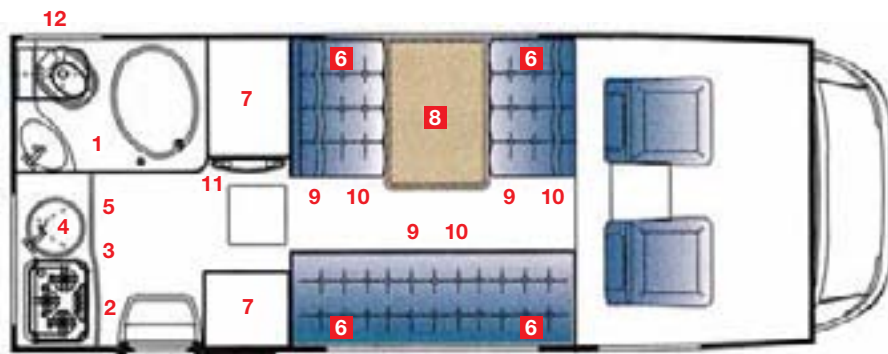

GRUPO D

2 camas de casal • 1 cama individual

D

GRUPO D

2 camas de casal • 1 cama individual

- 1 Wc com chuveiro e pia
- 2 Cozinha
- 3 Geladeira
- 4 Pia
- 5 Despensa
- 6 Armarios altos
- 7 Armarios
- 8 Mesa
- 9 Sofá
- 10 Baús
- 11 Aquecimento
- 12 Caldeira

Características técnicas

Motorización

Cilindrada (cc)	2.286
Potência (kw/CV)	81/110

Dimensiones

Comprimento (mm)	5.990
Largura (mm)	2.220
Altura (mm)	3.050
Peso (kg)	2.550
Depósito de água potável (L)	125