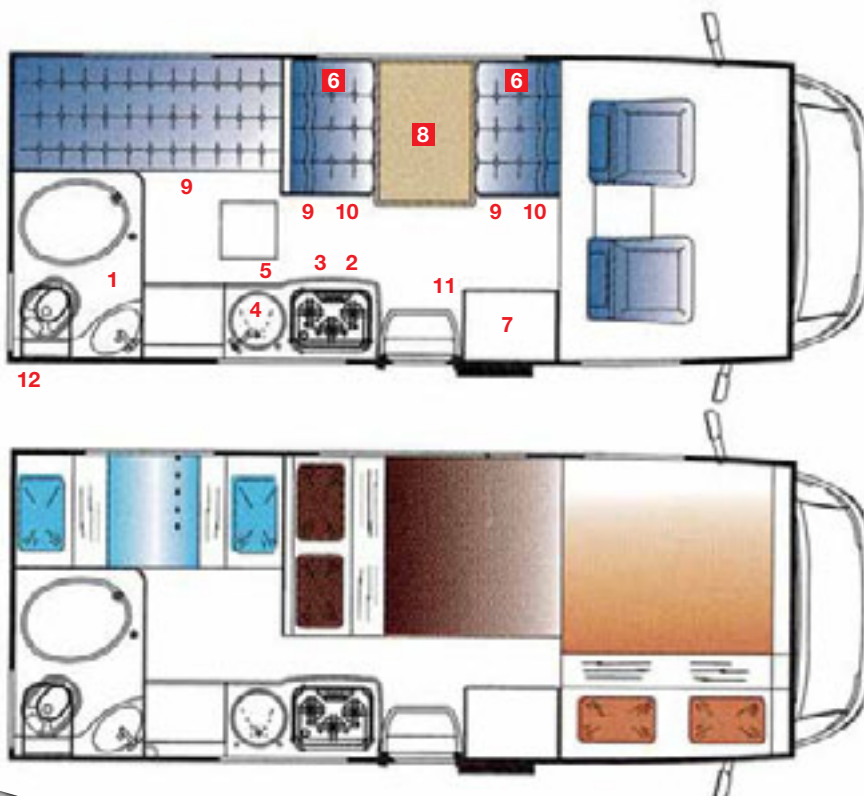

## GRUPO E

2 camas de casal • 2 camas de solteiro

E

### GRUPO E

2 camas de casal • 2 camas de solteiro

- 1 Wc com chuveiro e pia
- 2 Cozinha
- 3 Geladeira
- 4 Pia
- 5 Despensa
- 6 Armarios altos
- 7 Armarios
- 8 Mesa
- 9 Sofá
- 10 Baús
- 11 Aquecimento
- 12 Caldeira

#### Dimensiones

Comprimento (mm)	6.486
Largura (mm)	2.240
Altura (mm)	3.000
Peso (kg)	2.740
Depósito de água potável (L)	100

Exemplo de motorhome standard de 6 lugares. O interior/exterior poderá ser modificado sem aviso prévio