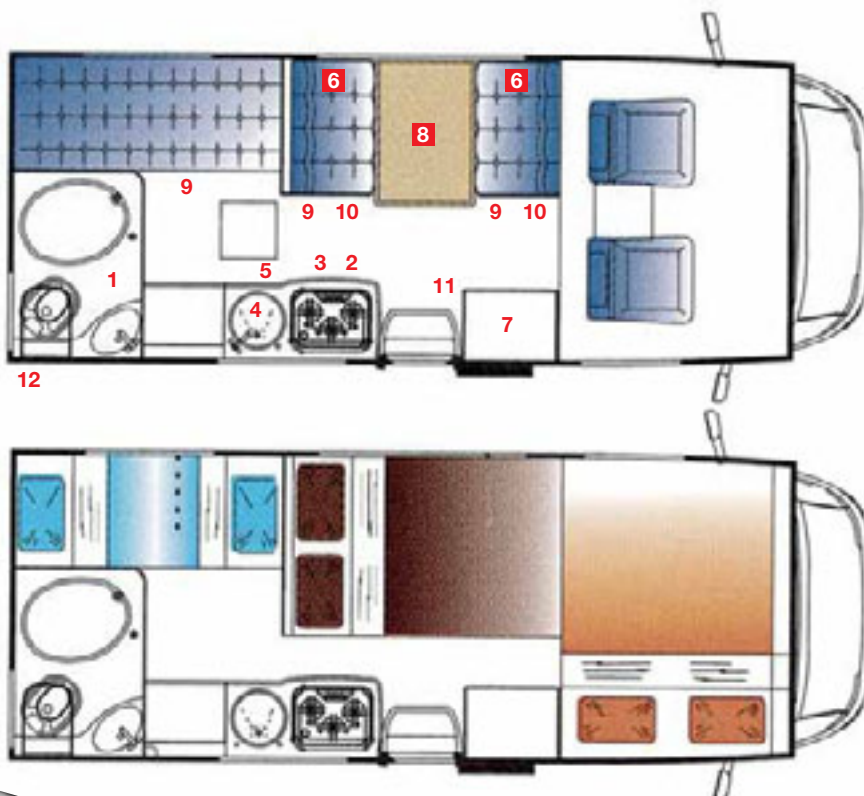

## GRUPO E

2 camas de casal • 2 camas de solteiro

E

## GRUPO E

2 camas de casal • 2 camas de solteiro

- 1 Wc com chuveiro e pia
- 2 Cozinha
- 3 Geladeira
- 4 Pia
- 5 Despensa
- 6 Armarios altos
- 7 Armarios
- 8 Mesa
- 9 Sofá
- 10 Baús
- 11 Aquecimento
- 12 Caldeira

#### Dimensiones

Comprimento (mm)	6.486
Largura (mm)	2.240
Altura (mm)	3.000
Peso (kg)	2.740
Depósito de água potável (L)	100

Exemplo de motorhome standard de 6 lugares. O interior/exterior poderá ser modificado sem aviso prévio