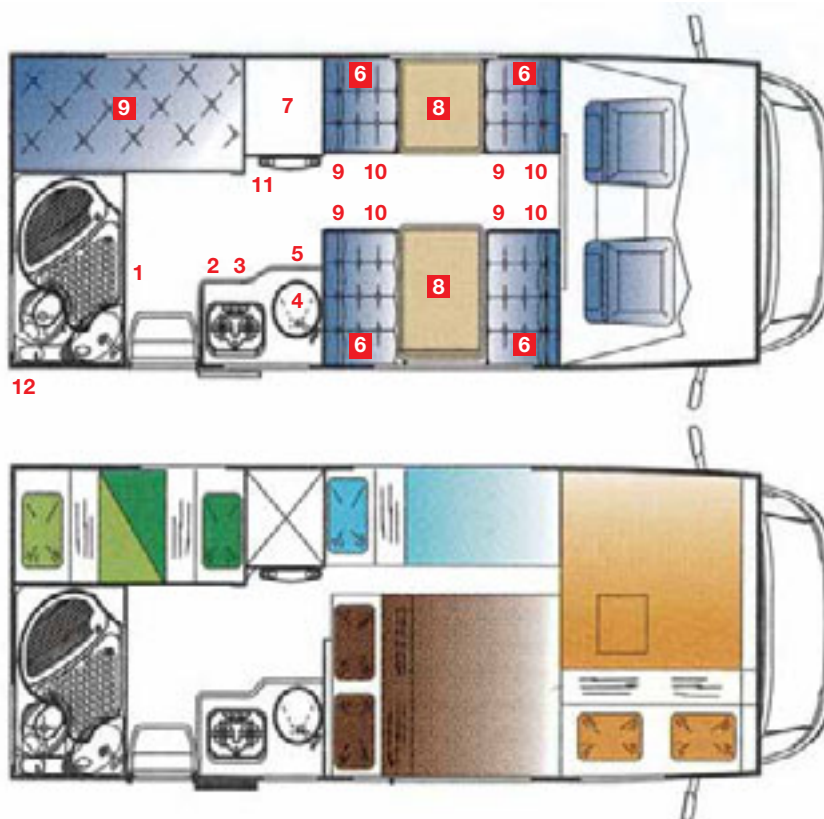

• MADRID • BARCELONA • MÁLAGA •

GRUPO G

2 camas de casal • 3 camas de solteiro

GRUPO G

2 camas de casal • 3 camas de solteiro

- 1 Wc com chuveiro e pia
- 2 Cozinha
- 3 Geladeira
- 4 Pia
- 5 Despensa
- 6 Armarios altos
- 7 Armarios
- 8 Mesa
- 9 Sofá
- 10 Baús
- 11 Aquecimento
- 12 Caldeira

Características técnicas

Motorización

Cilindrada (cc)	2.286
Potência (kw/CV)	81/110

Dimensiones

Comprimento (mm)	6.750
Largura (mm)	2.220
Altura (mm)	3.040
Peso (kg)	2.630
Depósito de água potável (L)	140

Exemplo de motorhome standard de 7 lugares. O interior/exterior poderá ser modificado sem aviso prévio