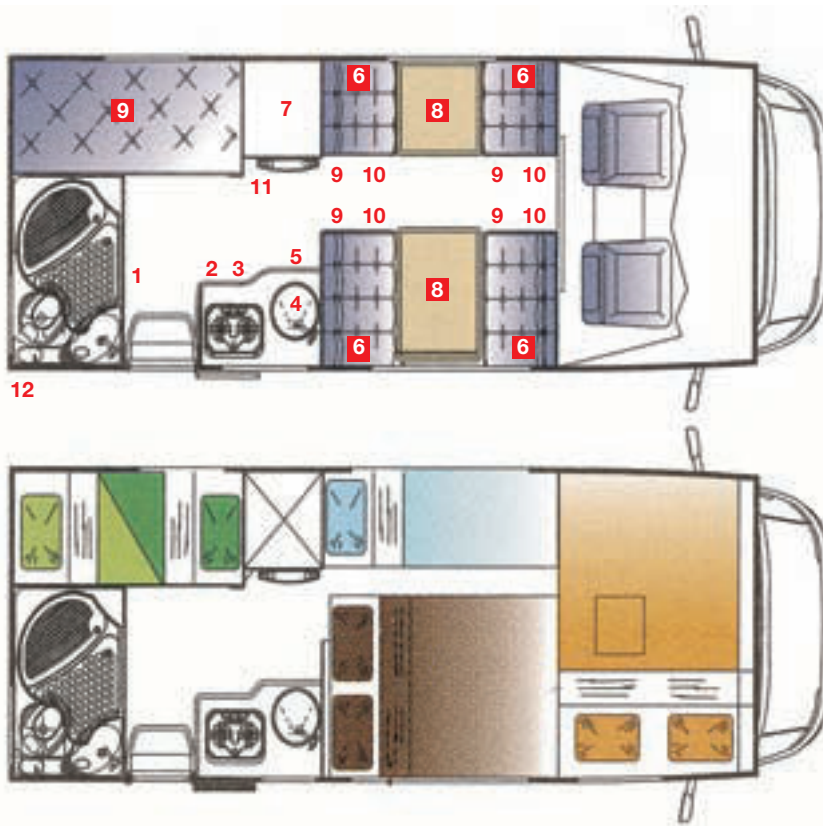

• MADRID • BARCELONA • MÁLAGA •

GRUPO H

2 camas de casal • 3 camas de solteiro

**Câmbio
Auto.
sequencial**

GRUPO H

2 camas de casal • 3 camas de solteiro

- 1 Wc com chuveiro e pia
- 2 Cozinha
- 3 Geladeira
- 4 Pia
- 5 Despensa
- 6 Armarios altos
- 7 Armarios
- 8 Mesa
- 9 Sofá
- 10 Baús
- 11 Aquecimento
- 12 Caldeira

*Câmbio
Auto.
sequencial*

Características técnicas

Câmbio Auto. sequencial

Motorización

Cilindrada (cc)	2.286
Potência (kw/CV)	81/110

Dimensiones

Comprimento (mm)	6.775
Largura (mm)	2.220
Altura (mm)	3.050
Peso (kg)	2.690
Depósito de água potável (L)	140

Exemplo de motorhome standard de 7 lugares. O interior/exterior poderá ser modificado sem aviso prévio